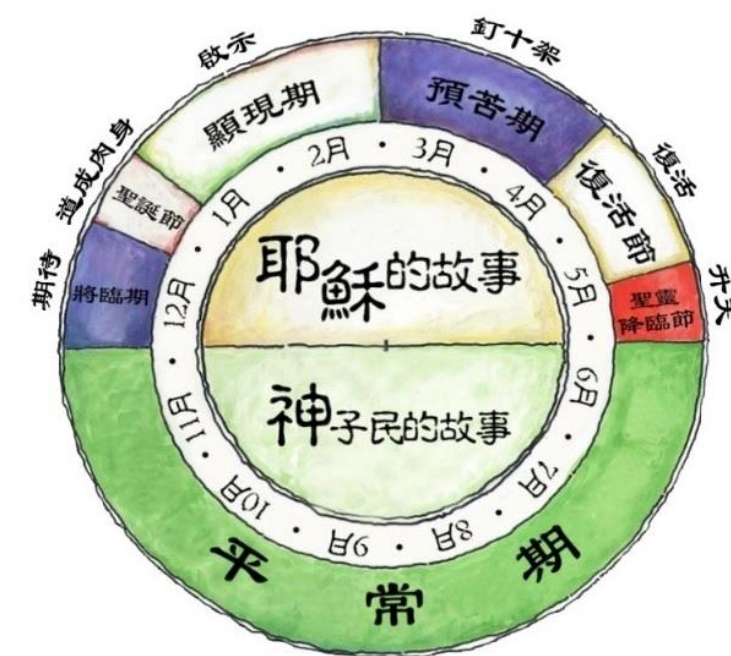

教會年曆是根據基督事蹟所發展出的一套曆法，藉此用來規劃教會主日崇拜和信徒個人靈修讀經的內容。

目的：讓基督事蹟融入信徒日常生活中，具體操練與主聯合的真理。

教會年曆之節期及內容見下表：

節期	內容
將臨期(Advent)	準備迎候基督降生
聖誕節(Christmas)	歡慶救主降臨人間
顯現期(Epiphany)	確認人子耶穌就是神子
預苦期(Lent)	以謙卑悔罪默想基督所受苦難
聖灰日	承認人不過是塵土，也要歸回塵土
濯足日設立聖餐日	紀念耶穌為門徒洗腳，設立聖餐
受難日	紀念耶穌受死
復活節(Easter)	慶祝耶穌基督復活
升天節(Ascension Day)	紀念耶穌基督升天
聖靈降臨節(Pentecost)	紀念聖靈降臨所有信徒生命中
平常期(Ordinary Time)	神子民在世踐行基督旨意
聖三一主日(Trinity Sunday)	紀念上主三位格的啟示與工作
基督君王日(Feast of Christ the King)	基督在白色大寶座上永遠掌權

新生會堂:主日崇拜(上午 10 時 30 分)

1. 本主日投影：黃思明弟兄/下主日：黃仲榮弟兄
2. 本主日接待員：麥蕙瑜理事/下主日：鄭美芳姊妹
3. 本主日嬰兒崇拜：鄭美芳姊妹/下主日：文尚瓊姊妹
4. 信心青年團定於 2 月 18 日(本周六)下午 6 時 30 分舉行查經聚會，主題：「神與出埃及」，經文：出埃及記 1-19 章，由胡偉民弟兄負責，歡迎青年弟兄姊妹參加。
5. 媽咪小組：2023 年 2 月 12 日(本主日)崇拜後有聚會(內容：查經、大家分享近況、祈禱)，歡迎仍未成為組員的媽咪們出席，彼此代禱守望。
6. 青少年團契(青少年多元成長計劃)已在 2 月 11 日開始，

逢周六下午四時興趣班，五時團契聚會。

7. 教會祈禱會 2 月 19 日(下主日)崇拜後舉行，負責人為何國添牧師，請弟兄姊妹預留時間參加。

新田圍堂:主日崇拜(早堂 9 時正，午堂 11 時正)

1. 本堂逢周二、三、四，上午 9 時至 9 時 10 分進行守望祈禱會。為各方面需要祈禱，歡迎兄姊異地同心代求。
2. 本主日投影及直播：謝淑華姊妹 曾謙雋弟兄
3. 幸福小組逢星期六上午 9 時 30 分至 11 時舉行，歡迎帶領慕道親友赴會，如有查詢，請聯絡劉邦華牧師或何笑琴牧師，並請代禱。
4. 本主日特為聖餐主日，請預備身心同領主餐，紀念主救贖的宏恩。
5. 請為身體軟弱者代禱，芳名如下：
石鳳蘭姊妹 李美歡姊妹 李玉梅姊妹 姜澤霖弟兄 黃清惠姊妹

教會年曆圖

註：本圖取自

https://www.yanfook.org.hk/channel_details?type=channel&cat=16&pkey=560
10/2/2023 瀏覽